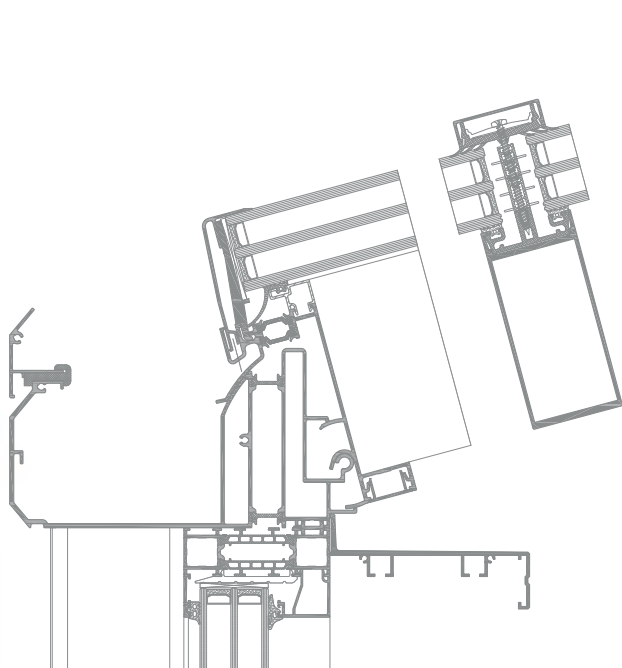

VR2000+
VR5000+

ALIVER 2000+

ALIVER 5000+

Tepelne izolačný systém na konštruovanie zastrešení, zimných záhrad, predovšetkým pultových a sedlových striech.

VR2000+, VR5000+

dostupné možnosti vonkajších a vnútorných líšt

spojenie steny a strechy konštrukcie VR2000+

spojenie cez stenu a strechu konštrukcie VR5000+