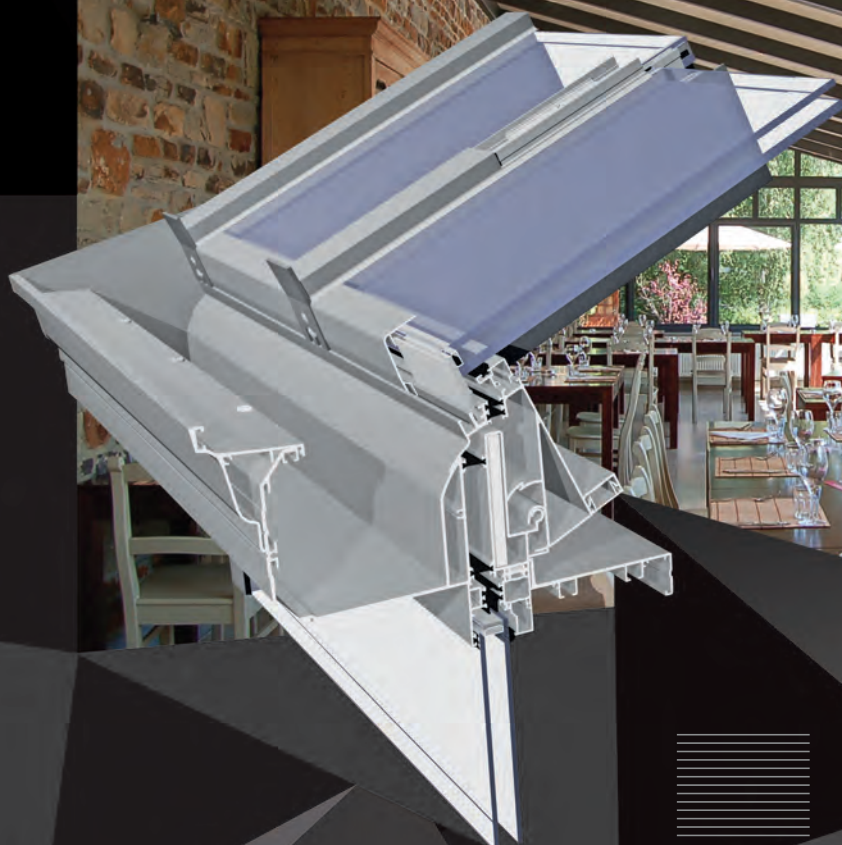

VR2000+
VR5000+

ALIVER 2000+

ALIVER 5000+

Tepelne izolačný systém na konštruovanie zastrešení, zimných záhrad, predovšetkým pultových a sedlových striech.

VR2000+, VR5000+

dostupné možnosti vonkajších a vnútorných líšt

spojenie steny a strechy konštrukcie VR2000+

spojenie cez stenu a strechu konštrukcie VR5000+