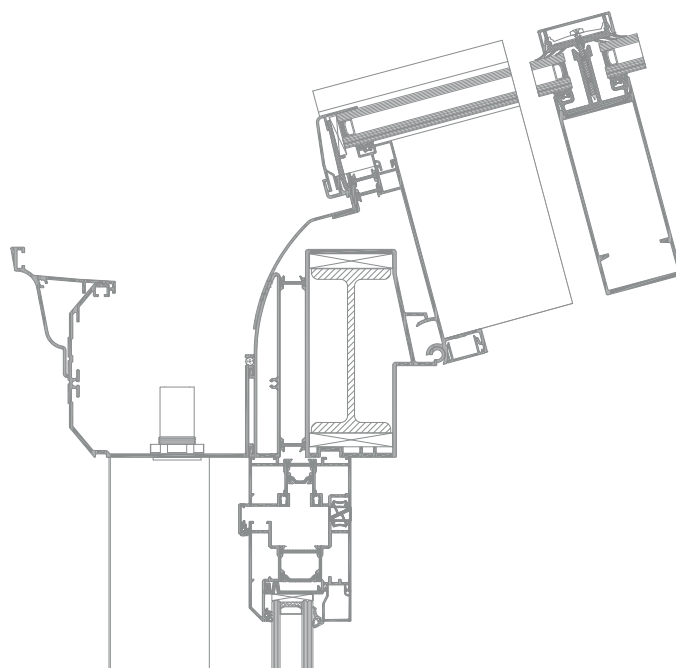

VR2000+
VR5000+

ALIVER 2000+

ALIVER 5000+

Tepelne izolačný systém na konštruovanie zastrešení, zimných záhrad, predovšetkým pultových a sedlových striech.

VR2000+, VR5000+

dostupné možnosti vonkajších a vnútorných líšt

spojenie steny a strechy konštrukcie VR2000+

spojenie cez stenu a strechu konštrukcie VR5000+